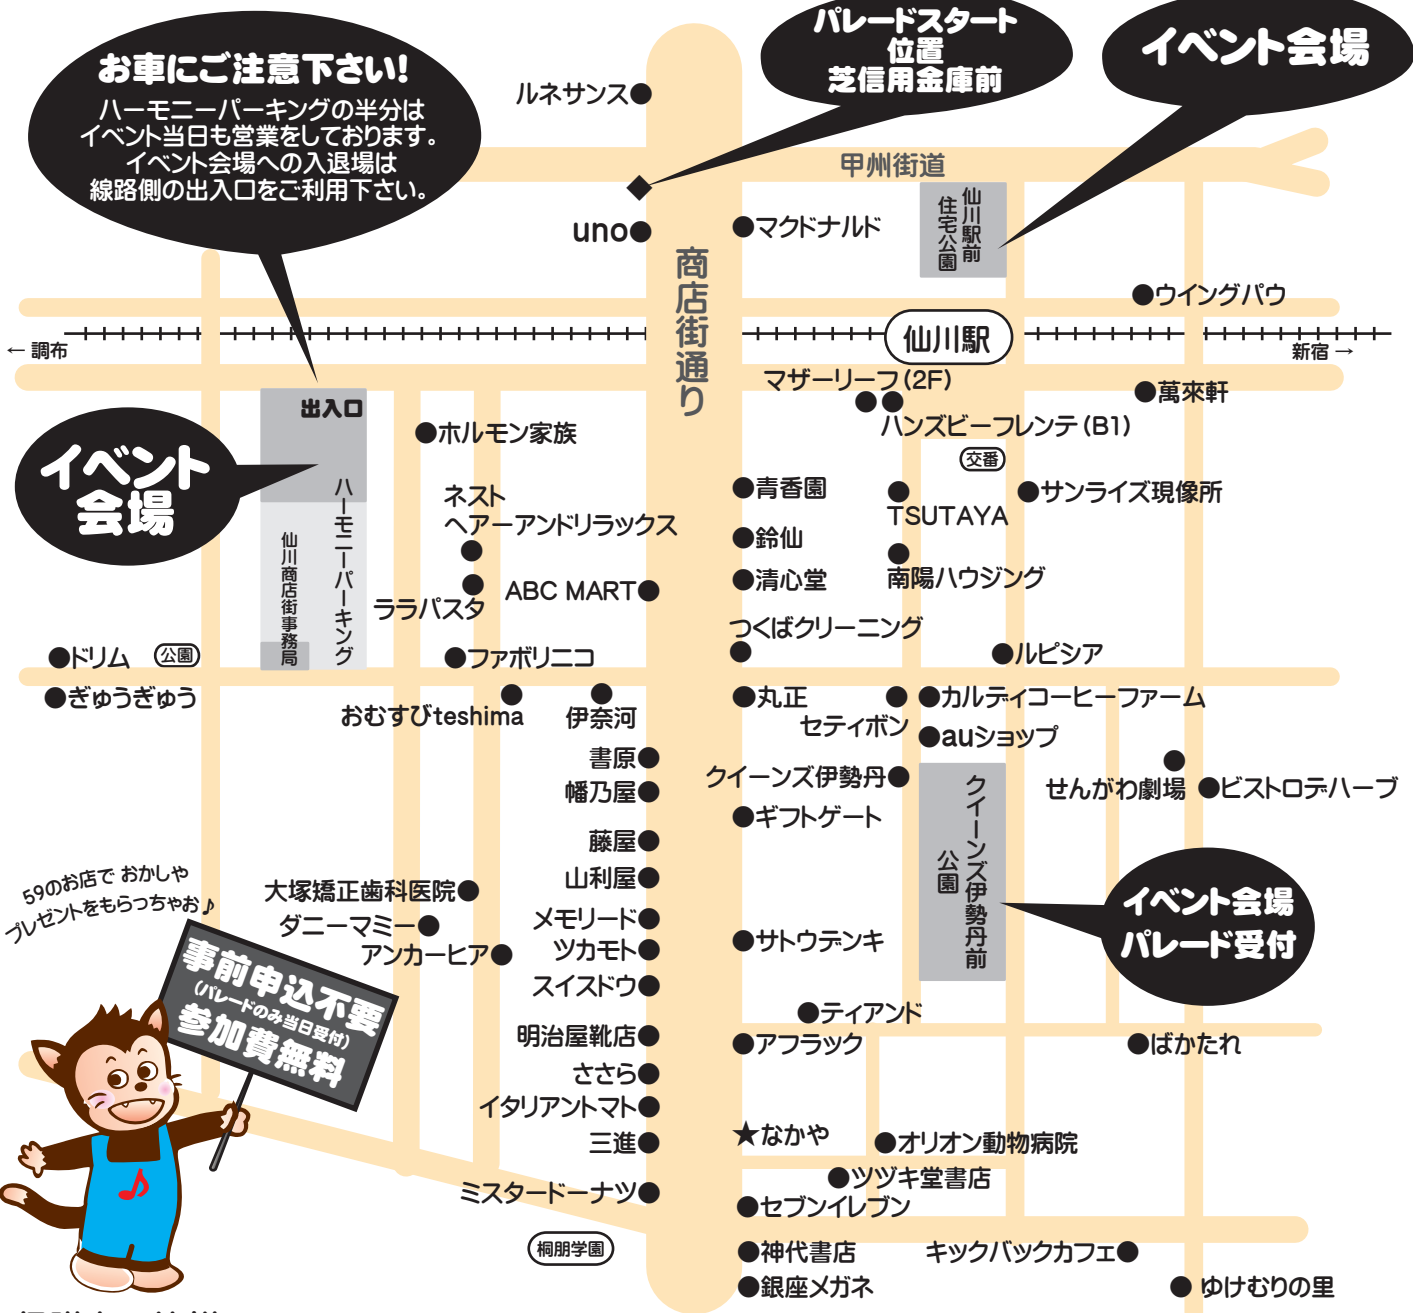

# パレードに参加するには申込が必要だよ！

イベント当日11:00よりクイーンズ伊勢丹前公園で受付開始

- ①パレード参加希望者は、仮装をして受付にお越し下さい。  
(一緒に写真に写る人が全員集合してから受付いたします。)
- ②受付直後に写真撮影をします。
- ③午後1:45までにパレードスタート位置に集合して下さい。

先着200名  
参加費無料

パレード参加者に  
記念写真プレゼント!

## お車にご注意下さい!

ハーモニーパークの半分は  
イベント当日も営業をしております。  
イベント会場への入退場は  
線路側の出入口をご利用下さい。

パレードスタート  
位置  
芝信用金庫前

イベント会場

59のお店でおかしや  
プレゼントをもらっちゃおう!

事前申込不要  
(パレードのみ当日受付)  
参加費無料

## 保護者の皆様へ

- ◆ イベント中、及び行き帰りの事故等に関しまして商店街協同組合では一切の責任を負いかねますので、お子様の安全は各ご家庭にてご留意下さい。必ず保護者等が付き添い、参加していただきますようお願いいたします。
- ◆ 商店街通りは原則pm7:00までは通行止めですが、通行止めではない地域にも多数の参加店がございます。自動車・自転車等にはくれぐれもご注意下さい。
- ◆ 付き添う大人の方もなるべく仮装をして下さい。帽子やフェイスシール等、簡単な仮装でも結構です。
- ◆ 参加各店は通常営業中ですので、お待たせしたりする場合がございますのでご了承下さい。また、早い時間から並ぶのはご遠慮下さい。
- ◆ イベント当日は大変な混雑が予想されます。商店街通りへの自転車やベビーカーの乗り入れはご遠慮下さいます様お願いいたします。自転車は公共駐輪場をご利用下さい。ベビーカーはハーモニーパーク会場に置いて下さい。
- ◆ 悪天候の場合は翌日に延期となります。
- ◆ 諸事情によりイベントの中止・変更や入場制限をする場合がございますのでご了承下さい。
- ◆ 決行・延期・中止のお知らせは当日am9:00までにホームページにて発表いたします。
- ◆ map★印のお店は日曜日が定休日のため、日曜開催の場合、お菓子の配布はいたしません。