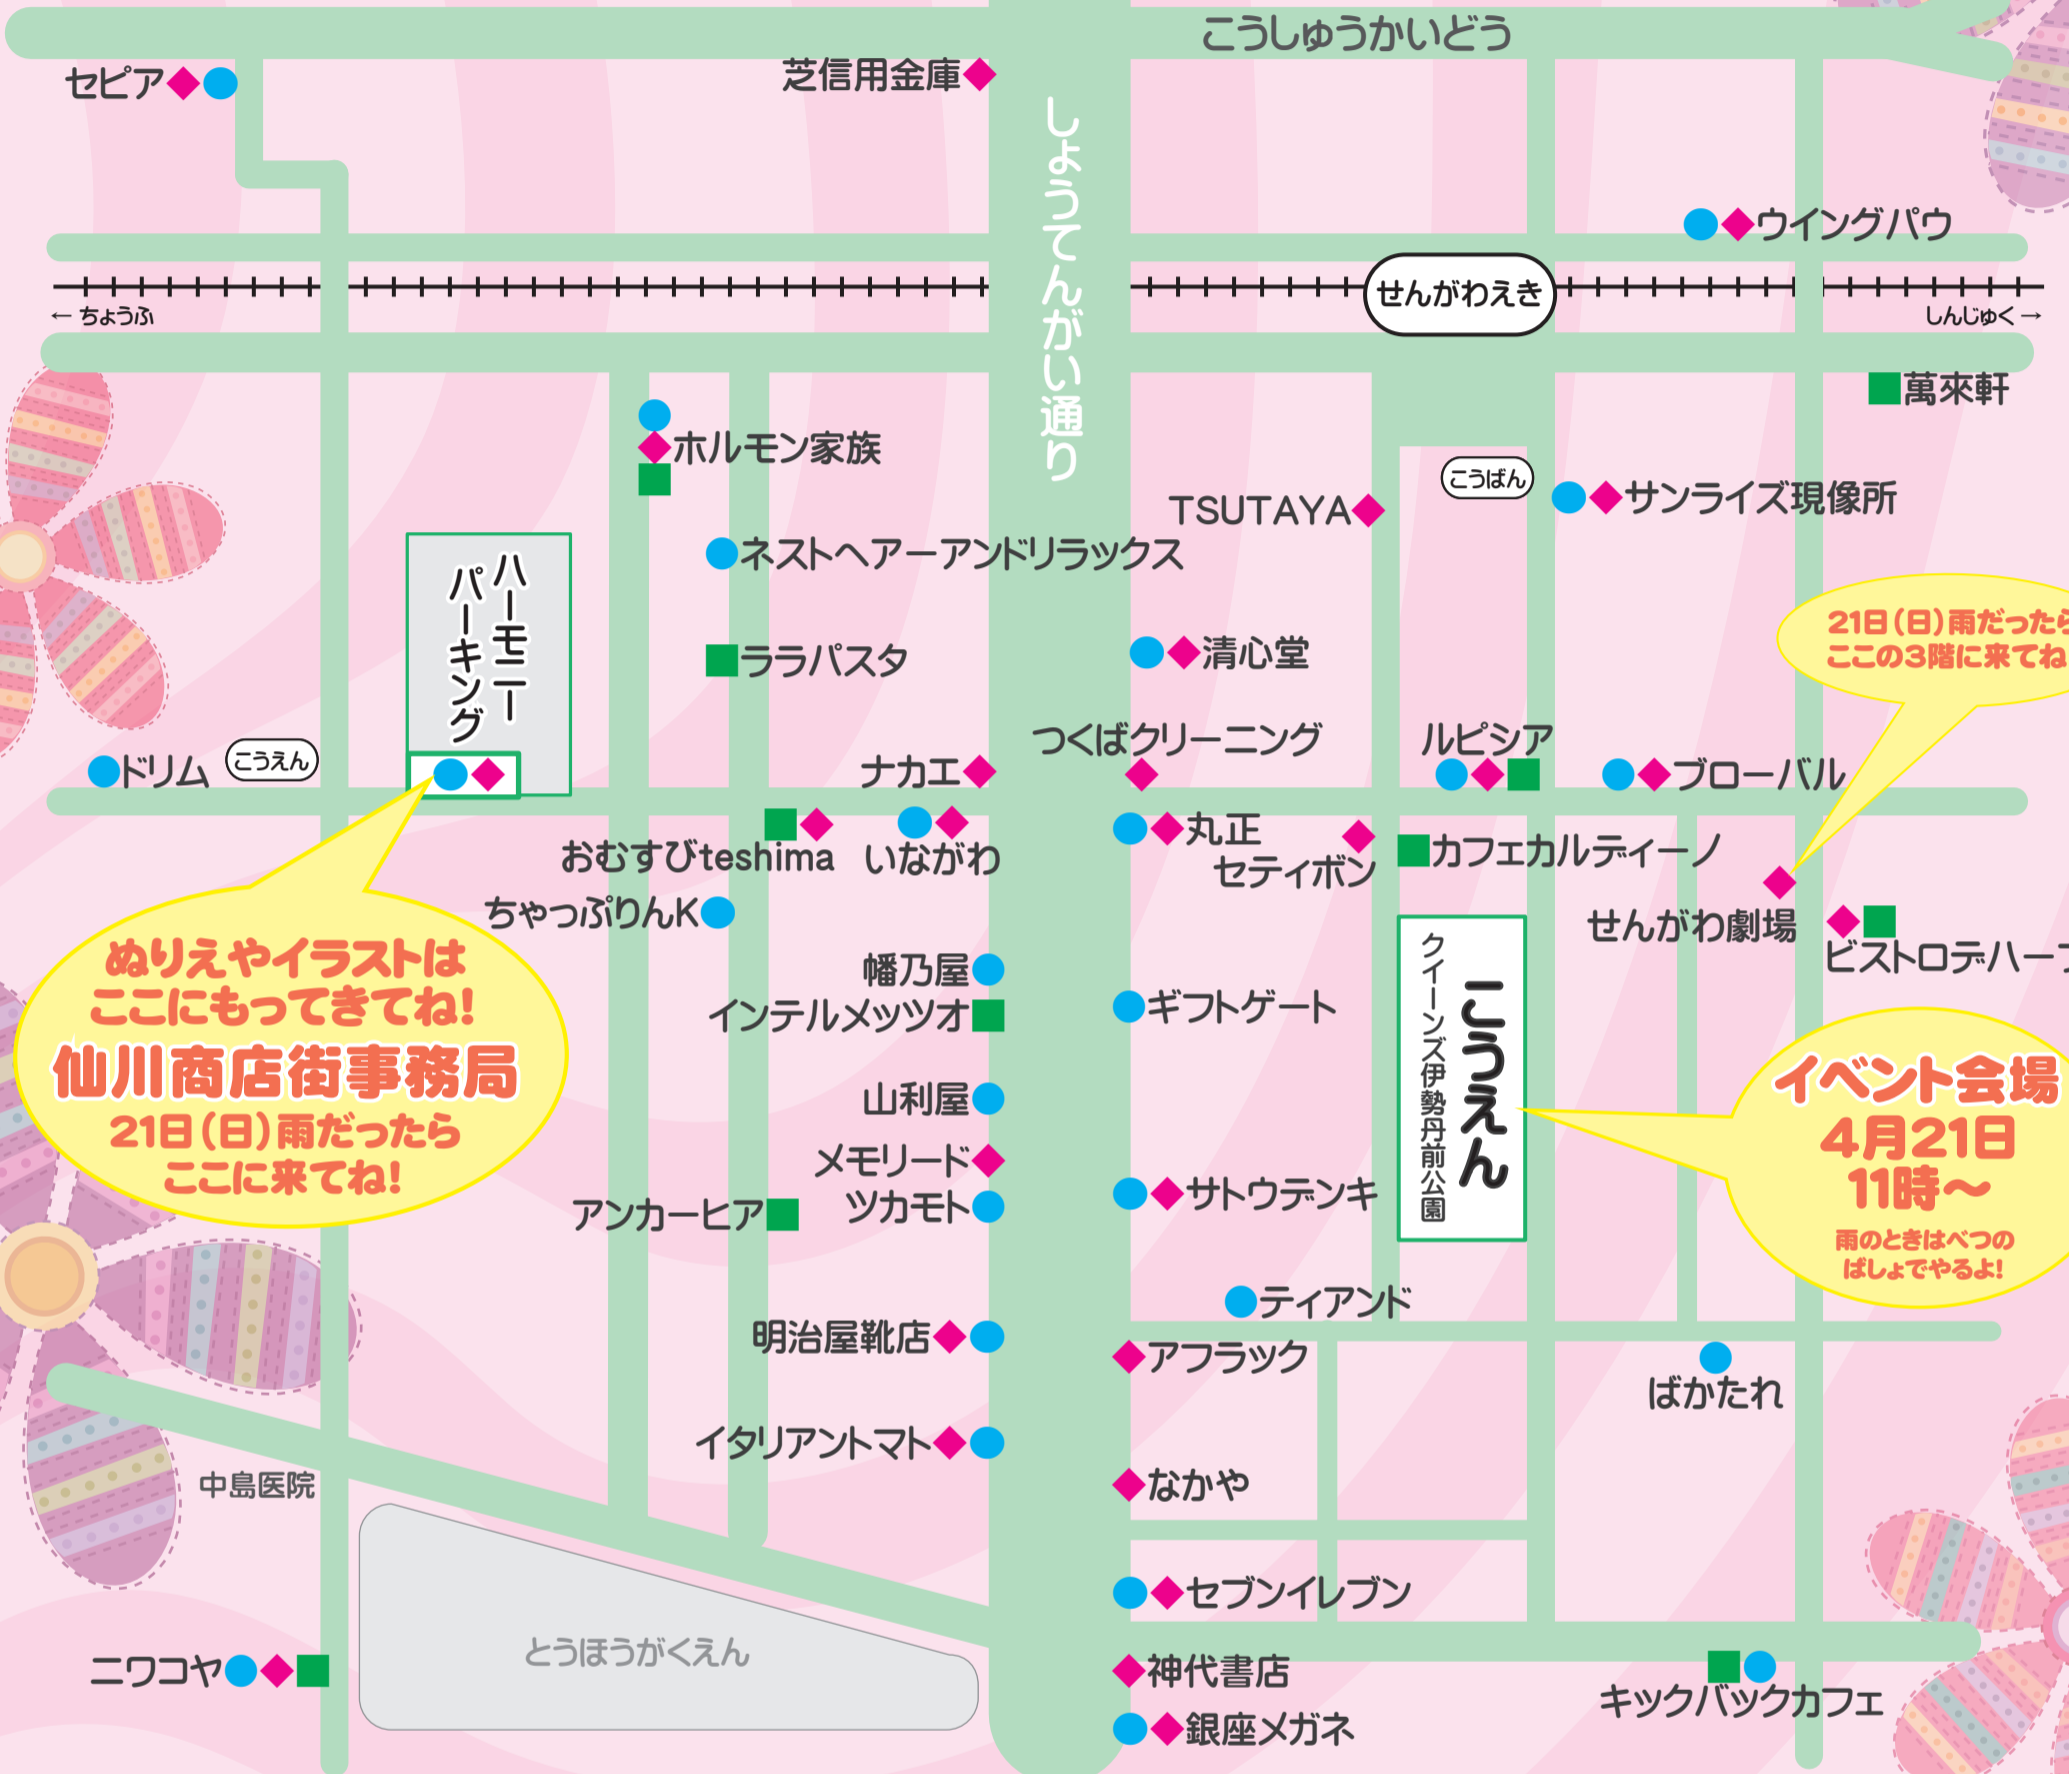

# イースターマップ

おみせのしるし

- エッグハント
- ◆ イースターギャラリー
- イースターを食べよう!

ルネサンス●

おみせのしるしをみながら  
しょうてんがいがあるこう!

21日(日)雨だったら  
この3階に来てね!

ぬりえやイラストは  
ここにもってきてね!  
仙川商店街事務局  
21日(日)雨だったら  
ここに来てね!

イベント会場  
4月21日  
11時~  
雨のときはべつ  
のばしよでやるよ!

エッグハントのシールはしたのわくにはってね! 8まいはったらじぶんでプレゼントをもらいにきてね!

ルネサンス	セピア	ドリーム	ウイング パウ	ホルモン 家族	ネスト ヘア アンド リラックス	サンライズ 現像所	グローバル	ルピシア
清心堂	いながわ	ちやつぷ りんK	丸正	幡乃屋	ギフトゲート	山利屋	ツカモト	サトウ テンキ
ばかたれ	ティアンド	明治屋 靴店	イタリアン トマト	セブン イレブン	銀座メガネ	ニワコヤ	キック バック カフェ	仙川商店街 事務局