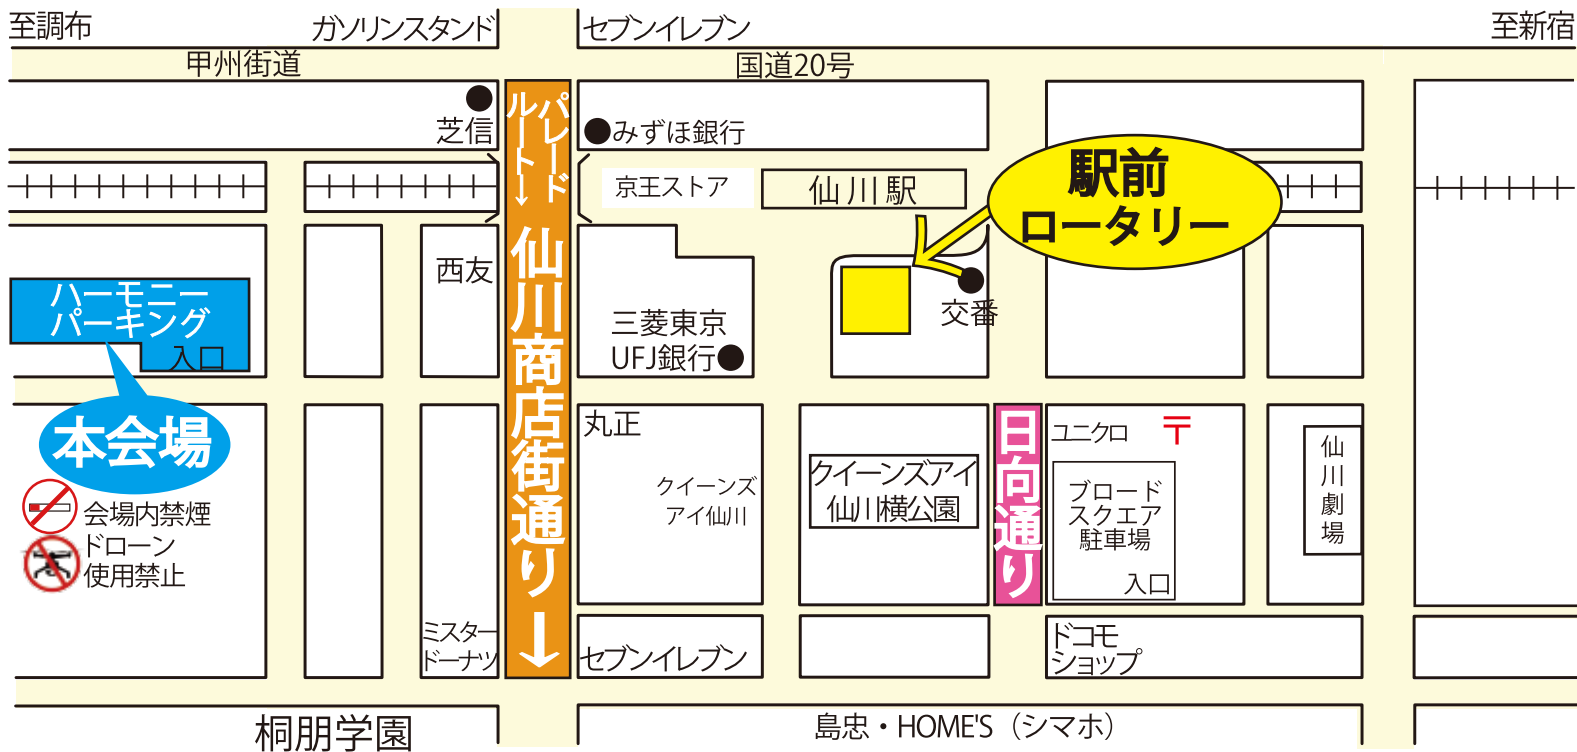

# 第30回 おらほせんがわ夏まつり 会場図

ハーモニーパーキング会場  
(メイン会場)

日向通り会場

駅前ロータリー会場

仙川商店街通り会場