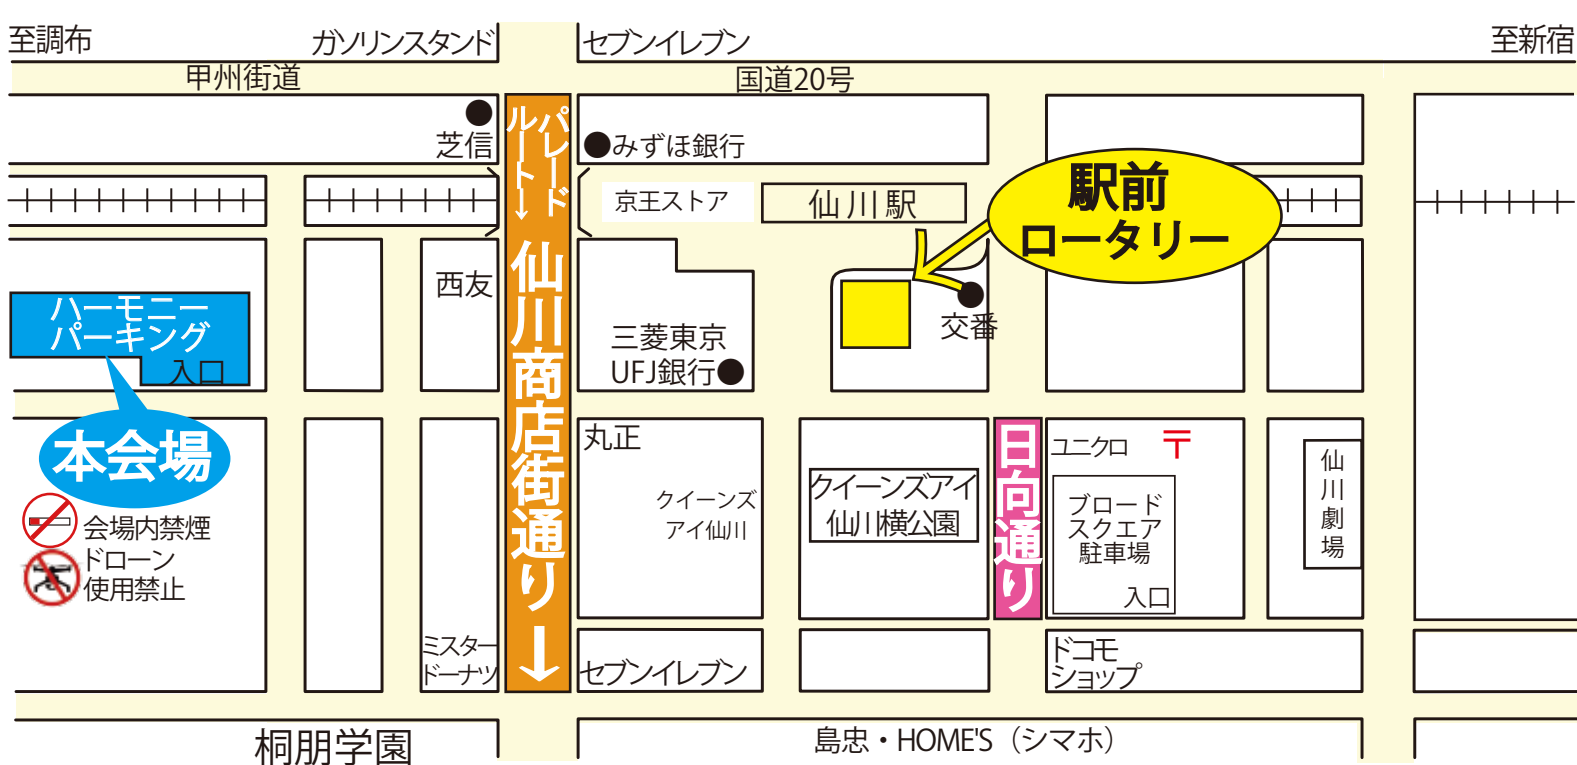

おらほせんがわ夏まつり

会場図

ハーモニーパーキング会場
(メイン会場)

日向通り会場

駅前ロータリー会場

仙川商店街通り会場