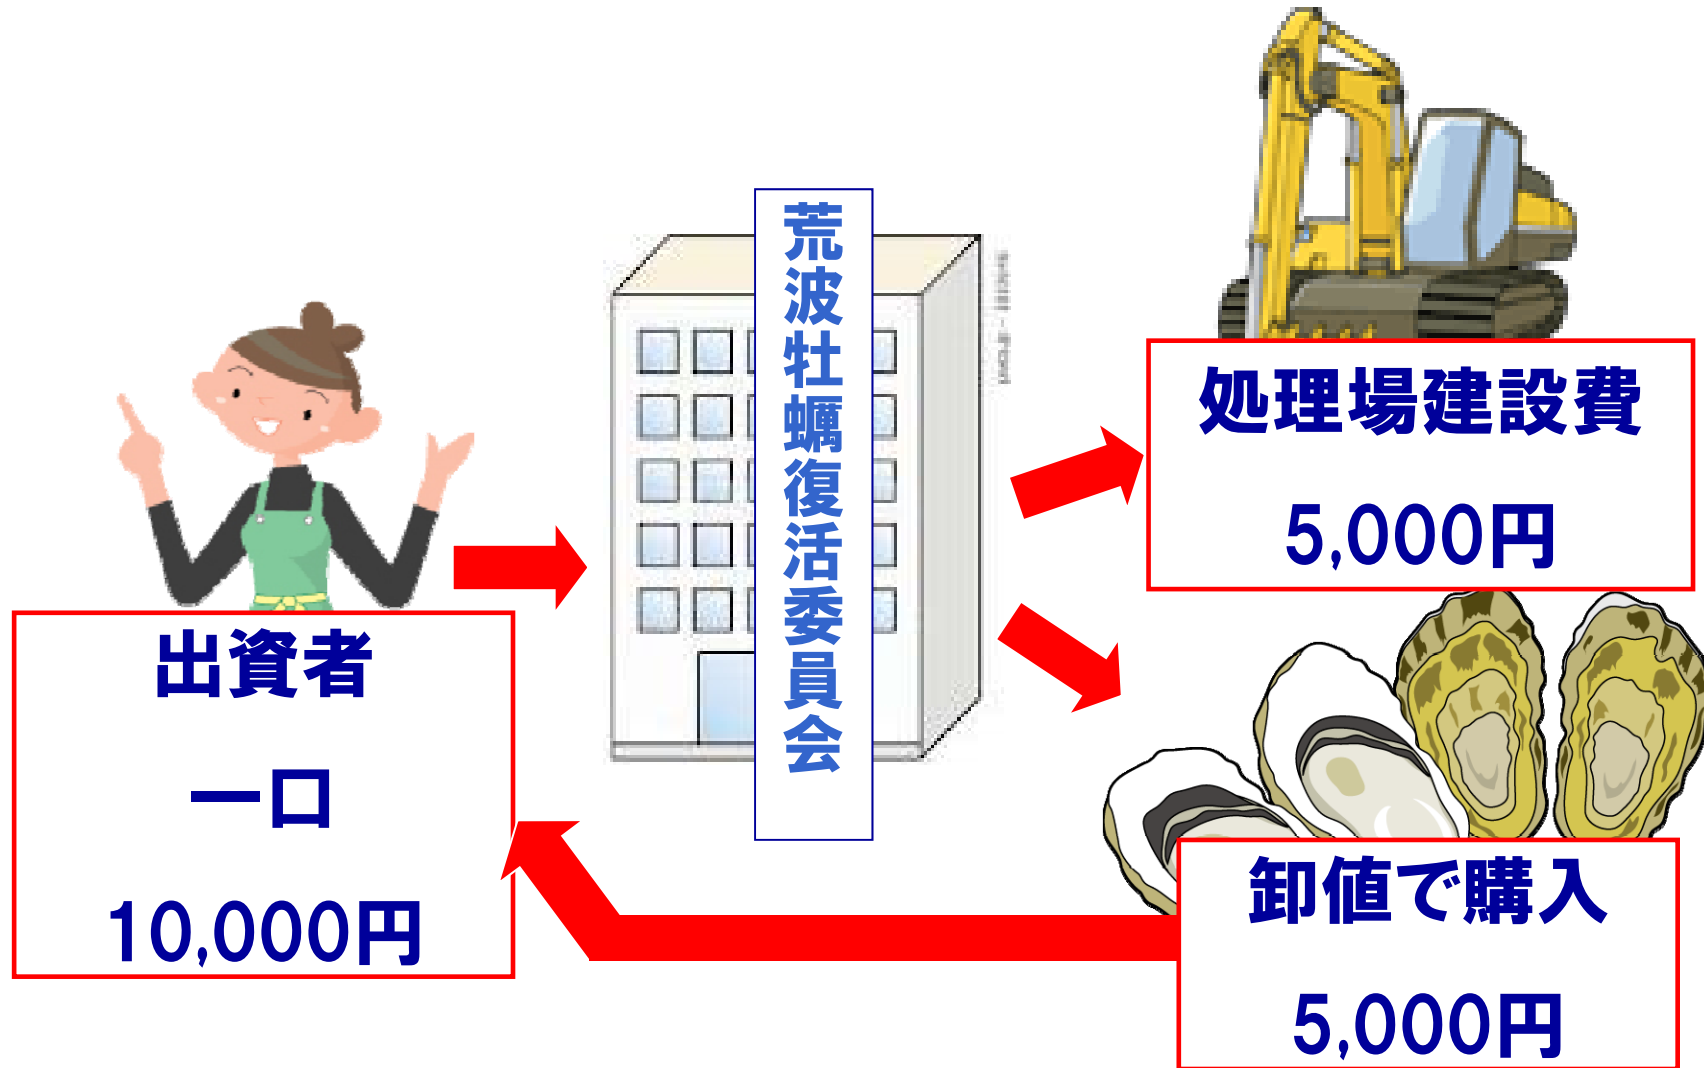

牡蠣才一ナ一制度

荒波牡蠣復活委員会

宮城県漁業協同組合 石巻市東部支所5か所の処理場は すべて建て直しが必要

すだちはま

鹿立浜 の牡蠣処理場

牡蠣処理場 建設費

国・県
5/6

漁協 東部支所
1/6
(荒波牡蠣復活委員会)

オーナー制度のしくみ

荒波牡蠣復活委員会のオーナー制度

振込先:

東北労働金庫石巻支店

普通 6379607

宮城県漁業協同組合

石巻市東部支所運営委員長 石森裕治