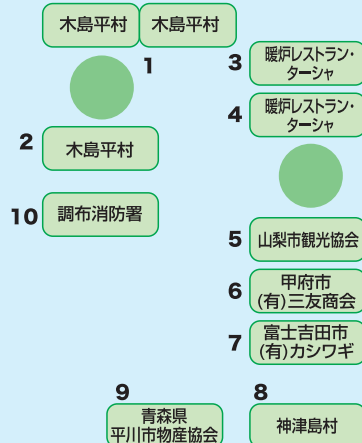

市役所前庭会場図

おいしいもの、そろってます!!

文化会館たづくり

ゆ〜らゆら
ハンモック体験

「調布映画祭2011」開催中!!

調布駅方面 ▶

市役所
庁舎

平和の塔