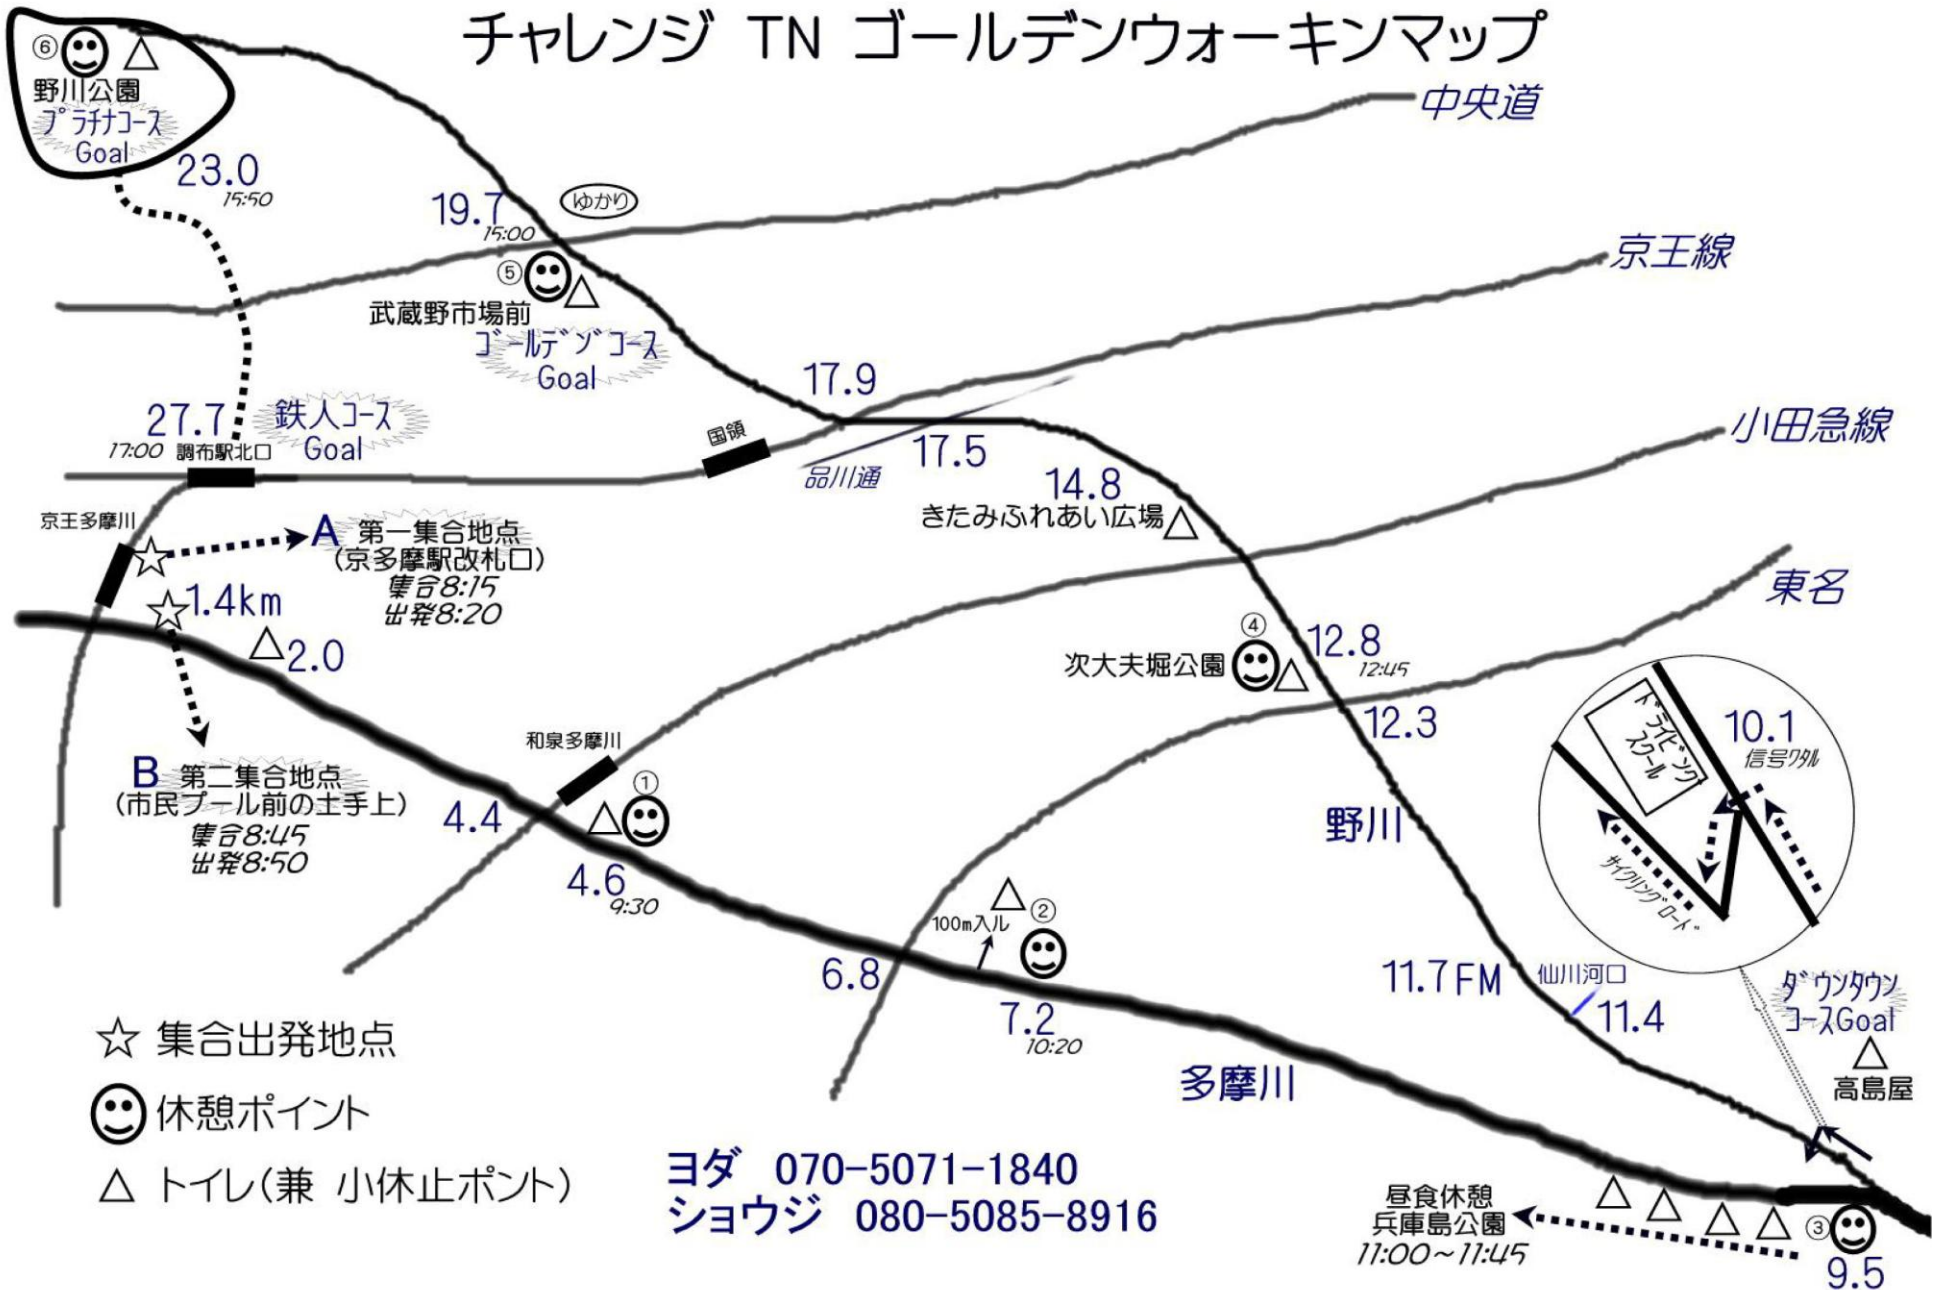

チャレンジ TN ゴールデンウォーキンマップ

中央道

☆ 集合出発地点

☺ 休憩ポイント

△ トイレ(兼 小休止ポイント)