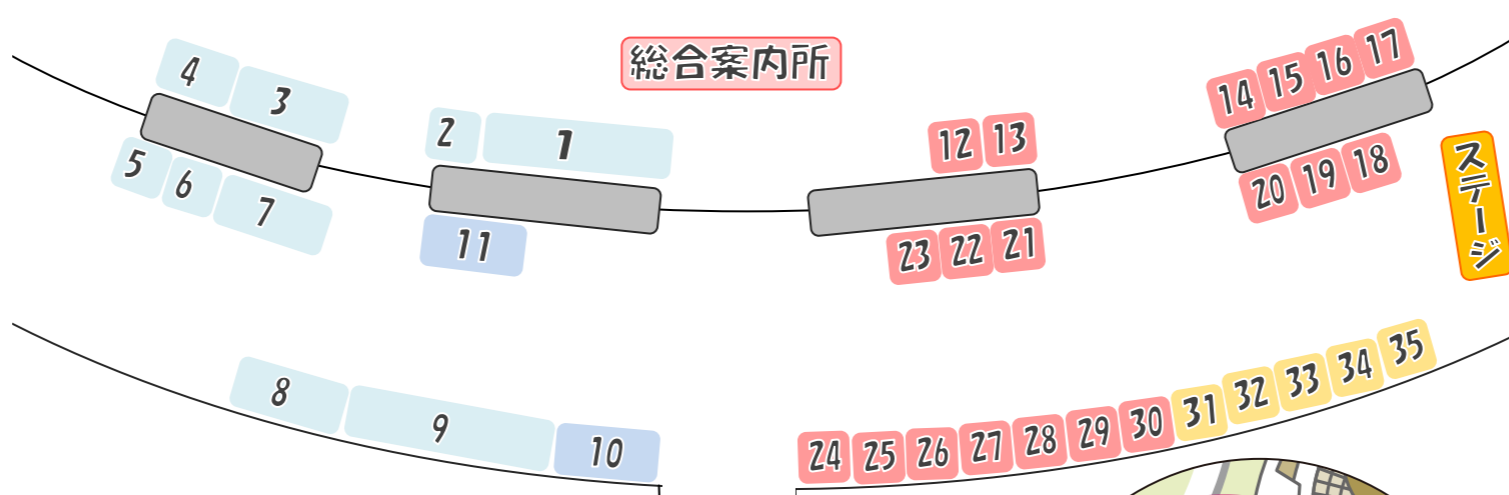

おもてなし広場 会場案内図

※日によって、出店しないお店もあります。

- 12 オリジン弁当 CHOFUゆりーと弁当
- 13 ゲゲゲの鬼太郎 妖怪焼き 鬼太郎キャラクター勢ぞろい
- 14 コンチェルト おいしいパン
- 15 八雲の天然水 ペットボトルの天然水
- 16 調布ドリーム ビール、手作り手芸品など
- 17 Rear Rear ホットドッグ、チュロス
- 18 がんばろう日本。 復興支援グッズ
- 19 調布から!復興支援プロジェクト 宮城県石巻市物産
- 20 だるまチャンプロデュース だるま絵付け、だるまッ飛び
- 21 東京オーヴァル京王閣 スピードチャレンジ
- 22 ふるまいコーナー 豚汁、なめこ汁の無料提供
- 23 姉妹都市 長野県木島平村 りんご、米、おやき
- 24 富士宮焼そば 伝説の揚げフランク
- 25 夢うさぎ フランクフルト、唐揚げ
- 26 ホッピービバレッジ(株) 樽ホッピー、調布びーる
- 27 鬼太郎茶屋 深大寺店 カニまん、チキンステーキ
- 28 カムラッド ドイツソーセージ、世界のビール
- 29 今川焼 あずきや安堂 今川焼、ラムネ、かき氷
- 30 調布市商工会女性部 お好み焼、みそおでん
- 31 調布警察署 母さん助けて詐欺防止啓発等
- 32 調布消防署 消防相談コーナー
- 33 一般社団法人 調布市薬剤師会 ドーピング防止啓発
- 33 鹿島ディアーズ チーム活動PR
- 33 東京サンレーヴス チーム活動PR
- 34 郵便局 記念切手、貨幣セット
- 35 調布市観光協会 観光PR、セカイキロクを探せ