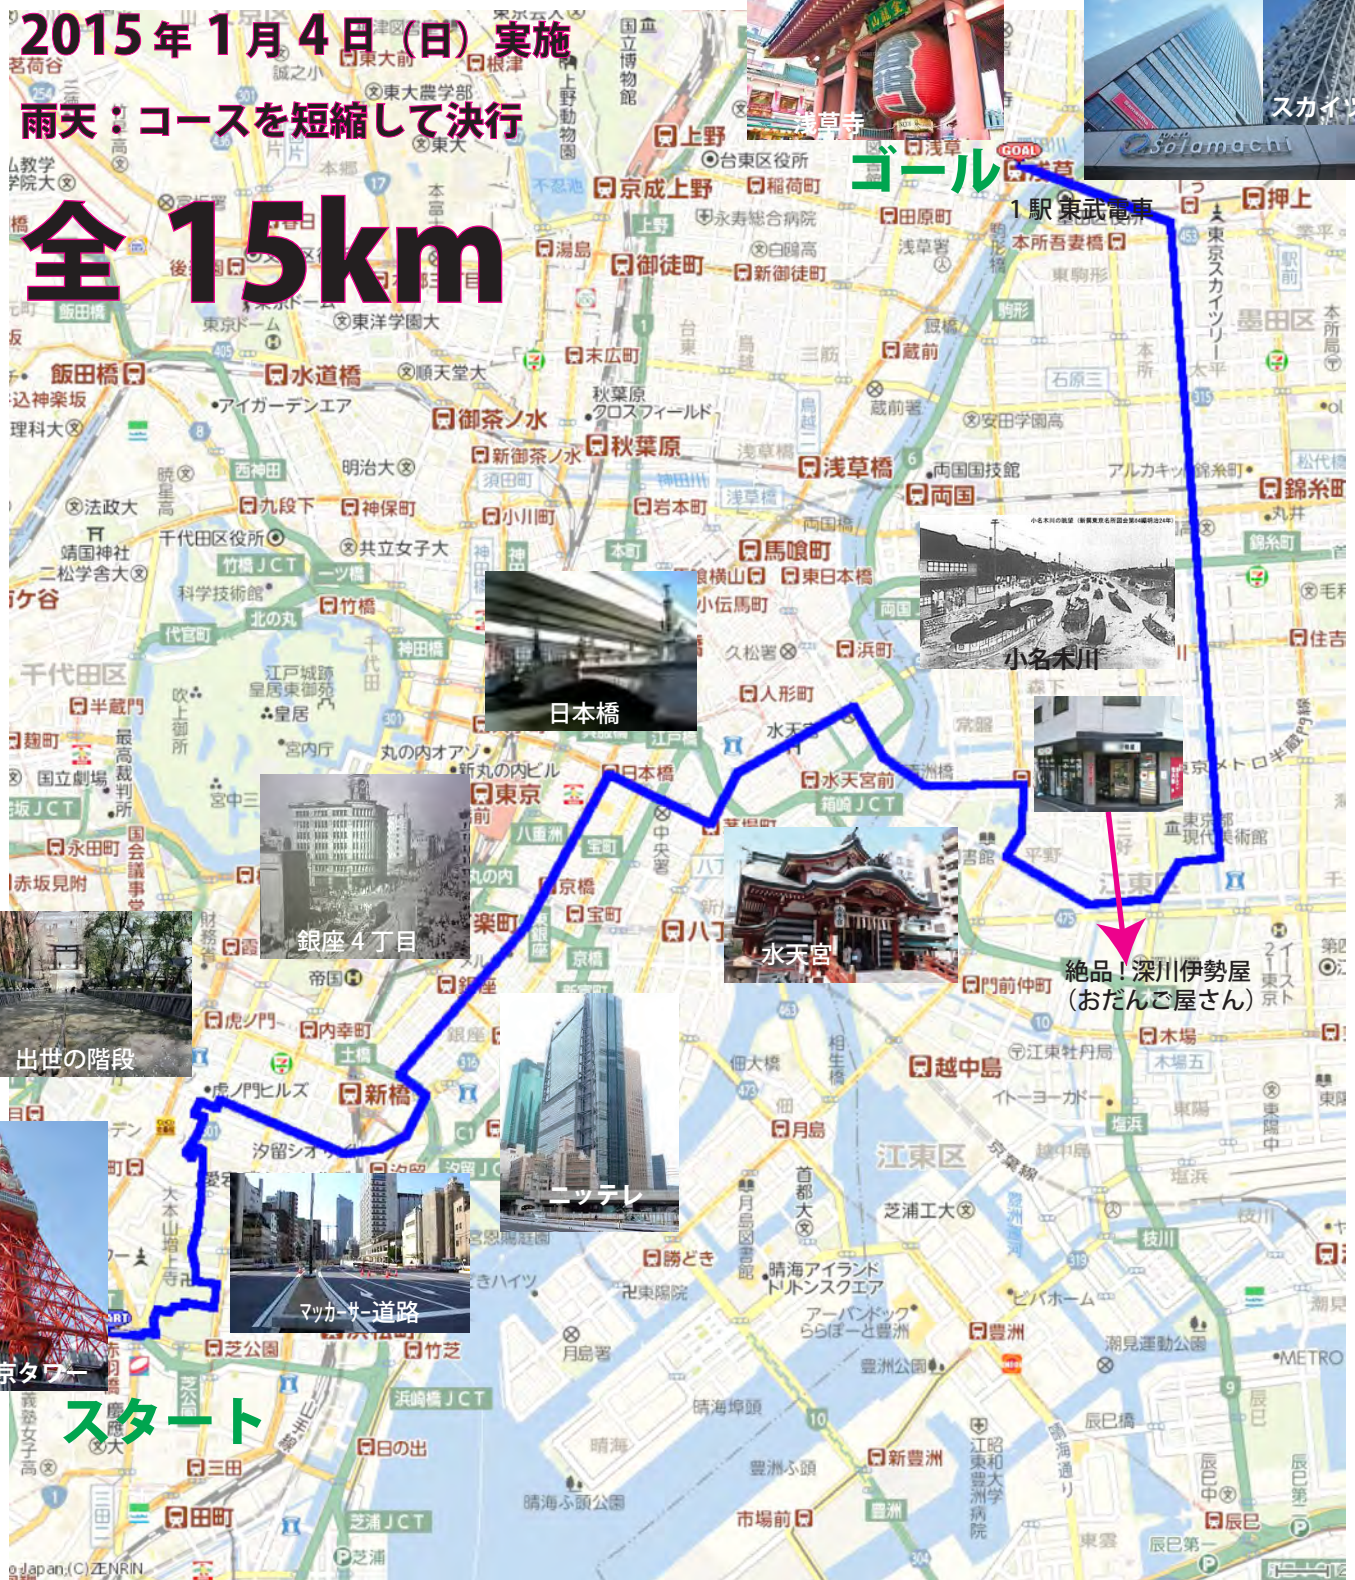

UOKING 8 COURSE MAP

スカイツリー

2015年1月4日(日) 実施

雨天：コースを短縮して決行

全 15km

- 7:20 集合 調布駅上り線先頭ホーム
- 7:32 大島行き乗車、新線新宿大江戸線乗換
- 8:20 赤羽橋駅着 ウオキン8スタート
- 13:00 スカイツリー着 (昇りません)
- 14:00 浅草寺着 銀座線 - 丸の内線
- 15:00 調布駅解散